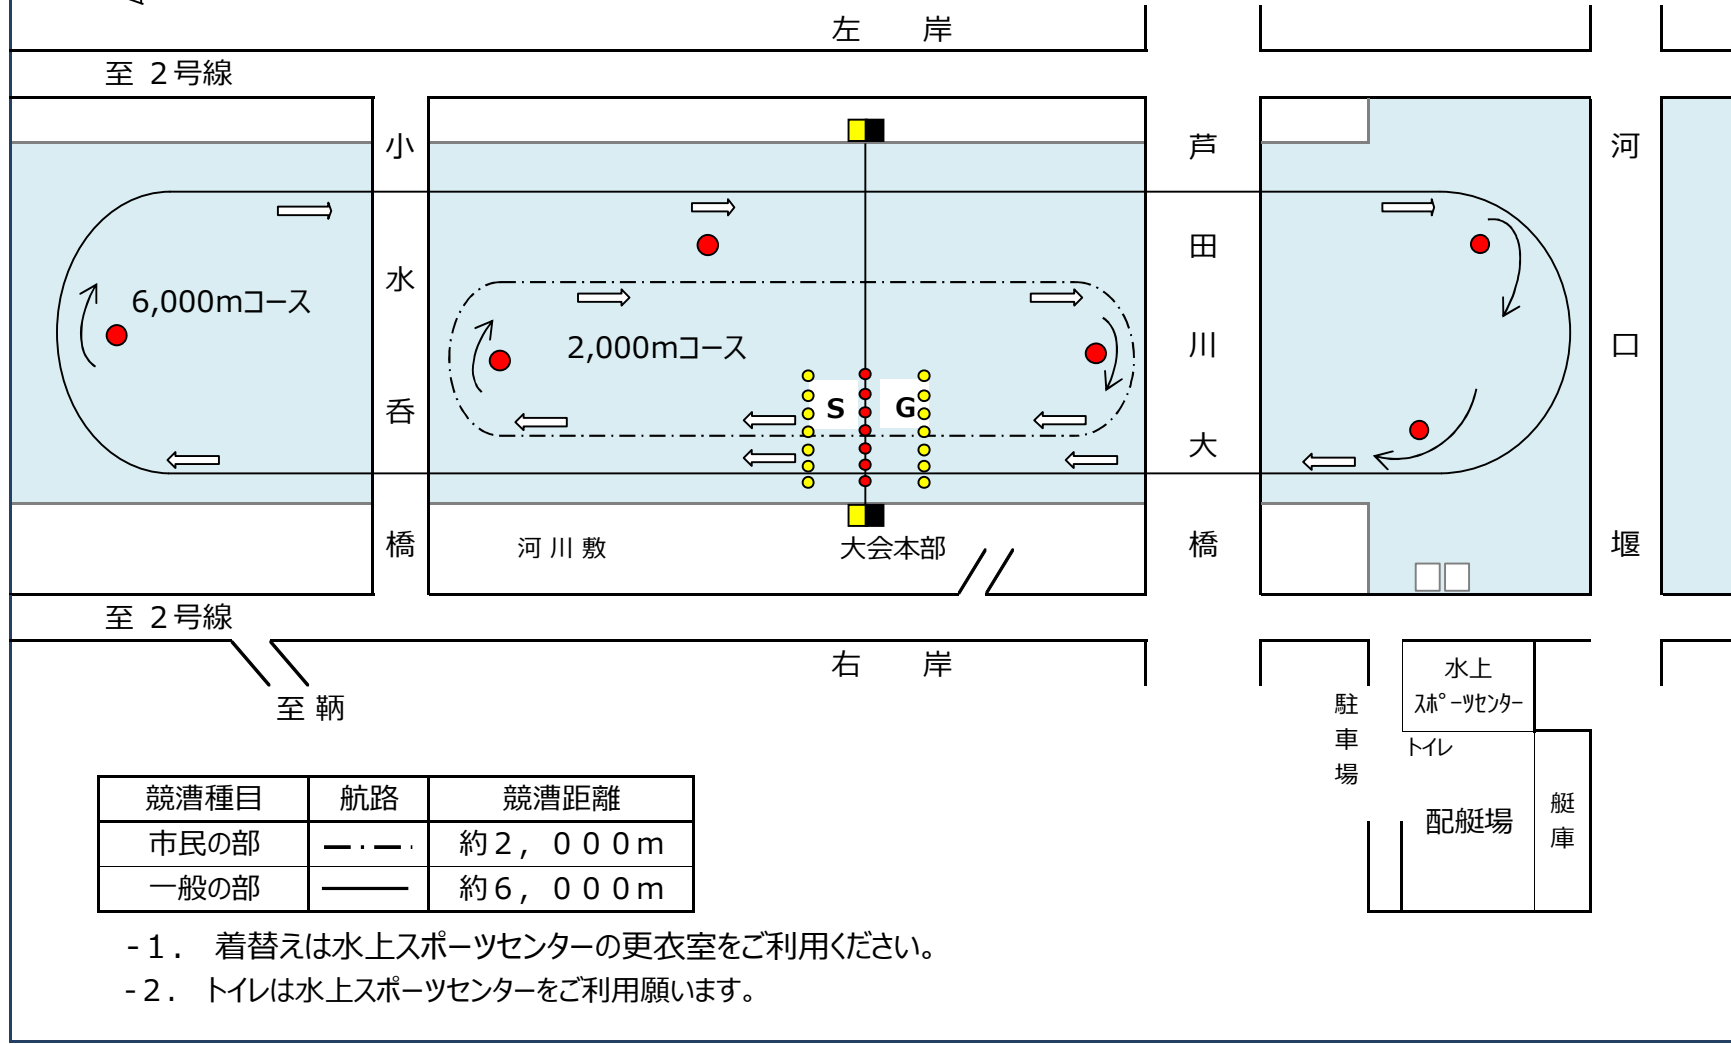

芦田川漕艇場会場案内図

競漕種目	航路	競漕距離
市民の部	---	約 2,000m
一般の部	—	約 6,000m

- 1. 着替えは水上スポーツセンターの更衣室をご利用ください。
- 2. トイレは水上スポーツセンターをご利用願います。