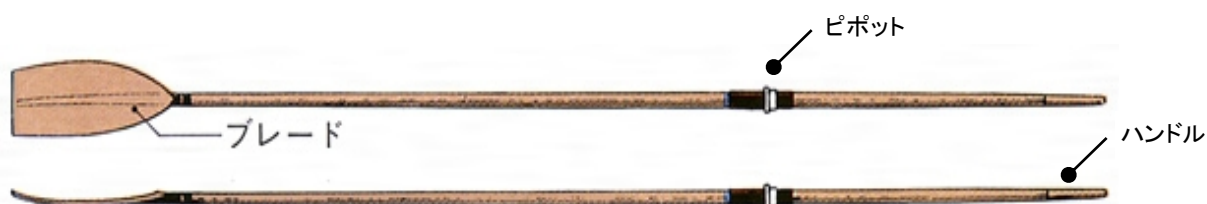

ボートの名称と漕ぎ方（入門編）

1. ボート競技とは

ボート競技とは、「ボートレース」や「レガッタ」といわれるスピードを競うスポーツです。レースは、スタートからゴールまで決められた距離を一番速く漕いだものが勝者です。

2. ボート競技の歴史

歴史に記録が残されているレガッタでは、世界的に有名なオックスフォード・ケンブリッジの大学対抗レースが1829年に始められています。また日本で初めてレガッタが行われたのは明治16年（1883年）東京大学と体操伝習所（現在の東京教育大学）の対抗レースです。明治38年には早慶レガッタが始まっています。一方、広島では明治24年広島師範（現在の広島大学）が、太田川から宮島周辺まで遠漕した記録が残っています。

3. 艇とオール

艇とオールは、すべて大切に
に取り扱っていただきたいです。
特に艇の外板とオールのブレードは薄い板を使っているため、乗艇の際には、外板に直接足をかけることのないよう、添乗員の指示に従ってください。また、自分のポジションを覚えてください。

4. 艇を速く進ませるために

①みんなの動きを合わせましょう。

1. キャッチ
ブレード(オール先端部)で素早く水をつかみます。

2. ドライブ
全身の力で一気に加速します。