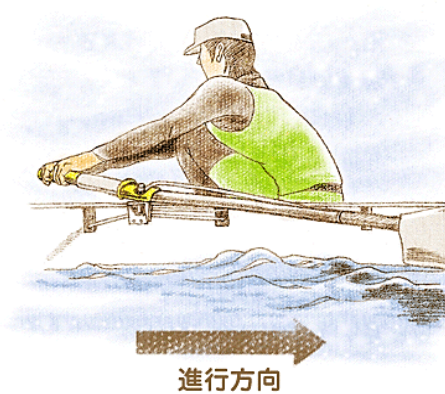

4. フォワード
次のキャッチの準備をします。