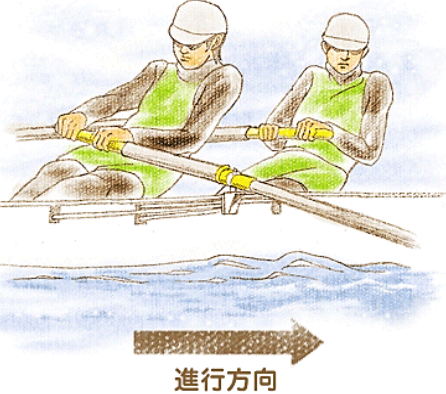

3. フィニッシュ
加速しきったところでオールを水から抜きます。