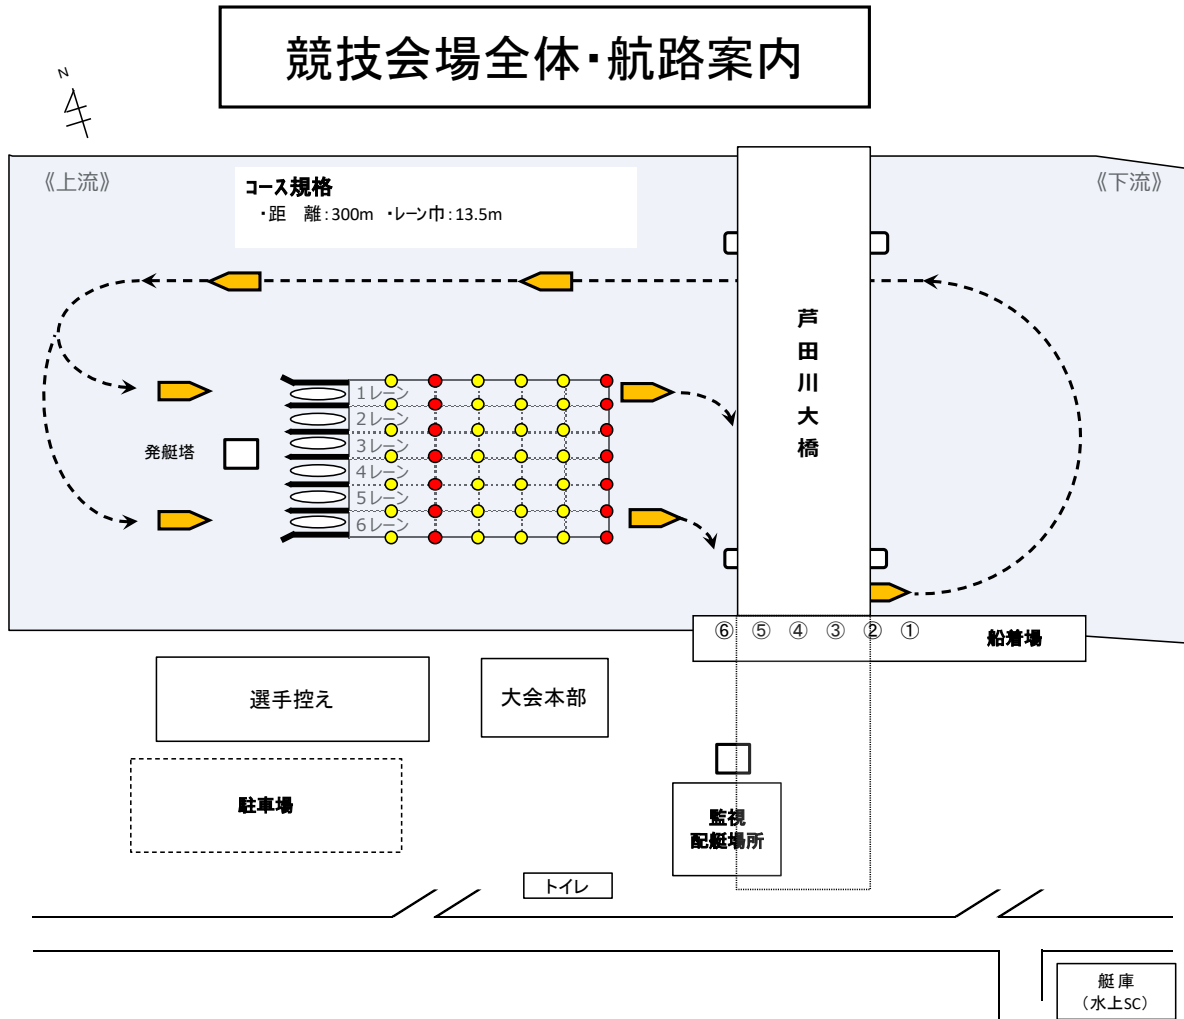

競技会場全体・航路案内

レース参加者へのお願い

レース前

- (1) レース前15分に配艇で受付を済ませてください。
- (2) 乗艇後すみやかに、スタート位置に向かってください。
- (3) みだらな服装はいけません。
- (4) 艇またオール取り扱いに慎重にしてください。
- (5) 艇には靴のまま乗ってはいけません。(靴下は着用してください。)
- (6) 艇とオールは主催者で用意しますが、自クルーのオールも認めますので、配艇委員に申し出てください。

スタート準備

- (1) コックスは、スタート5分前には自レーンの発艇部署に到着し、艇を固定してください。
- (2) 艇の先端をスタートラインに揃えるため、線番の指示に従ってください。

レース中

- (1) スタート後100mまでに艇の故障・オールの折れ等の故障が発生した場合には、コックスは手を挙げてください。審判が認めた場合には、レースを中断します。(100mを過ぎてはダメです。)

レース後

- (1) すみやかに配艇場まで戻ってください。
- (2) 艇に異常があった場合は、配艇委員まで申し出てください。

組み合わせ

- (1) 決勝まで組み合わせ及びレーンは、主催者で決定しますが、決勝レースのみ大会本部前で公開抽選を行います。

その他

- (1) 雨天の場合でも大会は決行します。
- (2) 荒天等により大会及びレースの中止を行う場合もありますので、ご理解とご協力をお願いします。
- (3) 競技中に生じた傷害等につきましては、応急処置のみします。
- (4) 参加者は健康管理について注意し、各自の責任において参加してください。
- (5) ゴミは必ず各自で持ち帰ってください。