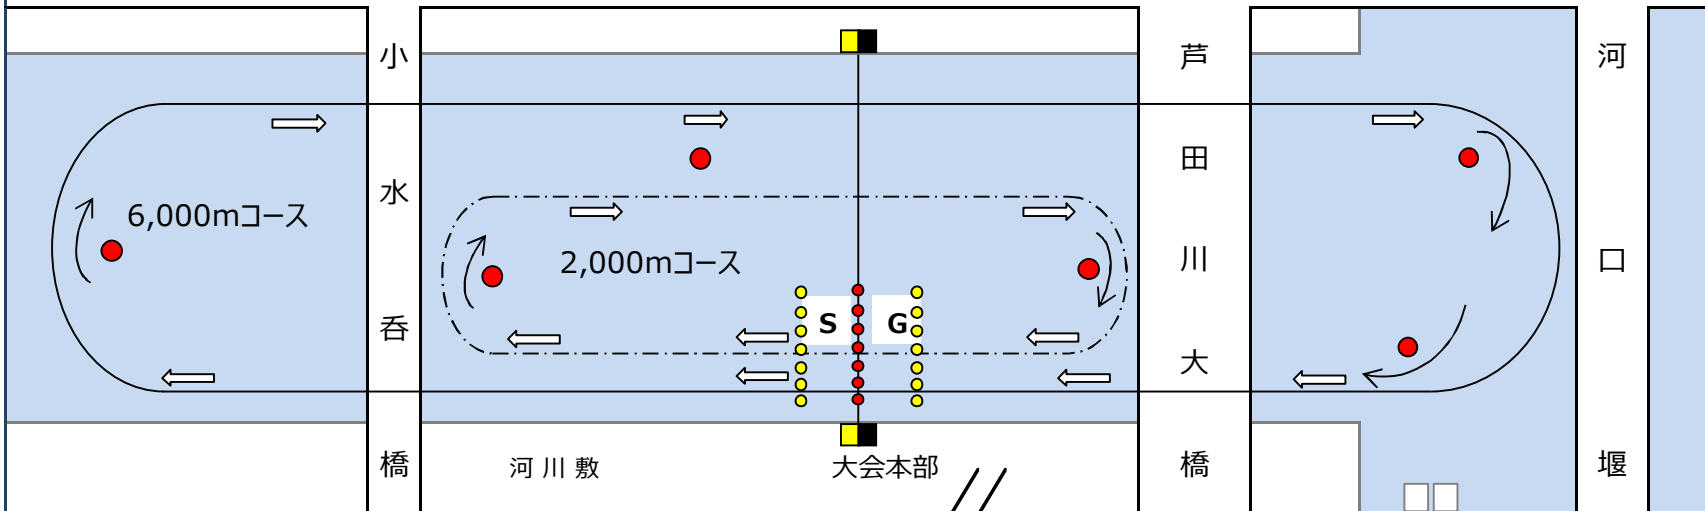

競技スケジュール・レース組合せ

2, 000m

レース NO.	発艇 時刻	種別・種目	BNo	クルー名 / 氏名	着順	タイム
1	9:30	【 シングルスカル 】 小学男子	21	福山BC K 筒井 俊貴		
			22	福山BC L 宇田 昇平		
			23	福山BC M 宮山 煌史		
			24	福山BC N 川上 銀太		
			25	福山BC O 筒井 薫子		
			26	福山BC P 宮山 愛梢/宮山 博子		

芦田川漕艇場会場案内図

左岸

至 2号線

至 2号線

至 鞆

右岸

競漕種目	航路	競漕距離
市民の部	---	約 2,000m
一般の部	—	約 6,000m

- 1. 着替えは水上スポーツセンターの更衣室をご利用ください。
- 2. トイレは水上スポーツセンターをご利用願います。